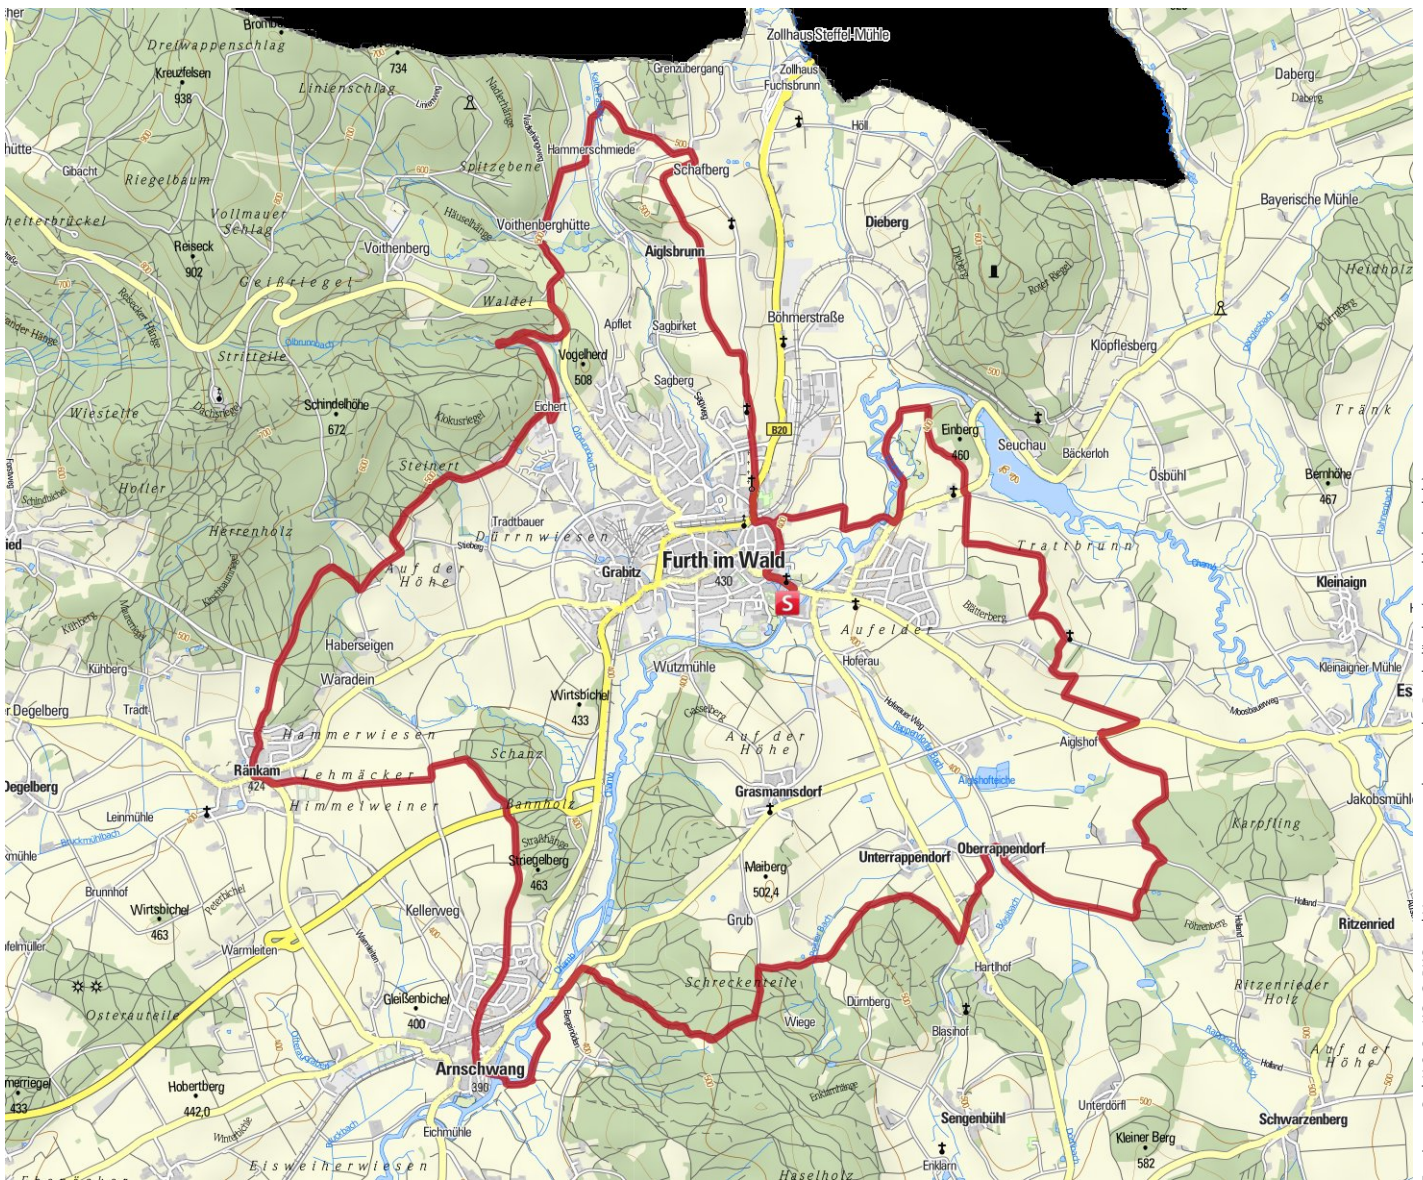

## Rund um Furth im Wald

<b>Gütesiegel:</b>	BASIC	<b>Länge:</b>	33,3 km	<b>Schwierigkeit:</b>	<b>leicht</b>
<b>Bewertungen:</b>	★ ★ ★ ★ ★ (0)	<b>Höhenmeter:</b>	▲ 608 m	<b>Kondition:</b>	★ ★ ★ ★ ★
<b>Erlebnis:</b>	★ ★ ★ ★ ★		▼ 608 m	<b>Technik:</b>	★ ★ ★ ★ ★
<b>Landschaft:</b>	★ ★ ★ ★ ★	<b>Zeit:</b>	0:00 h		

<b>Beste Jahreszeit:</b>	J	F	M	A	M	J	J	A	S	O	N	D
--------------------------	---	---	---	---	---	---	---	---	---	---	---	---

**Bodensee**  
Top Touren · Detailreiche Karten

 Rad App

**FUNKTION UND MODE**  
UNTER EINEM DACH

## Rund um Furth im Wald