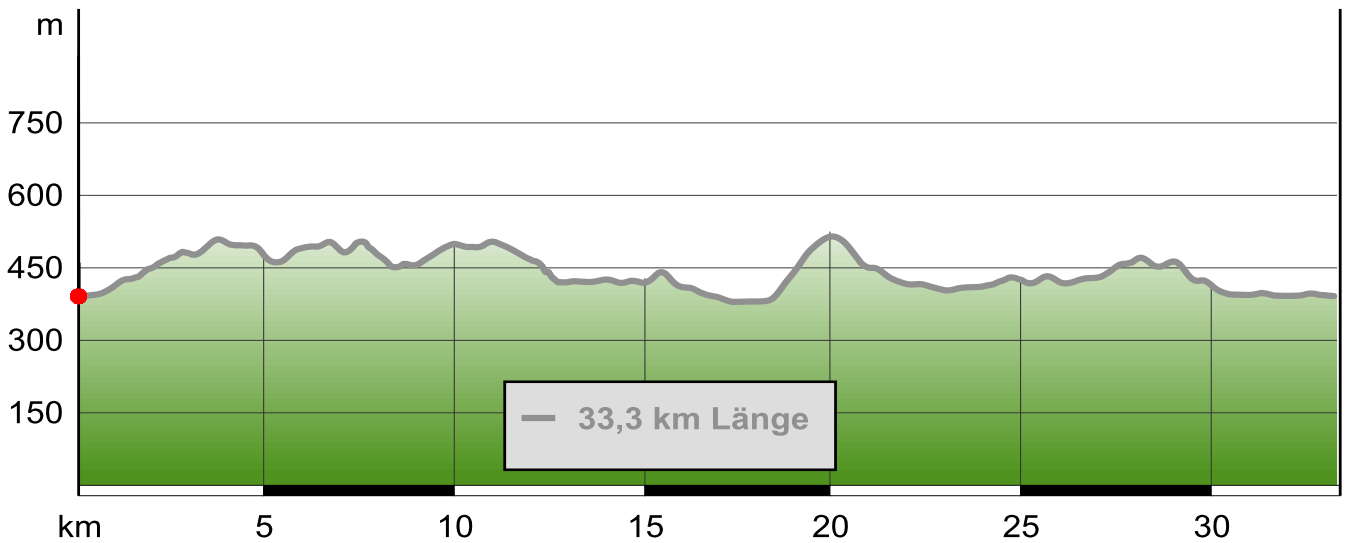

Rund um Furth im Wald